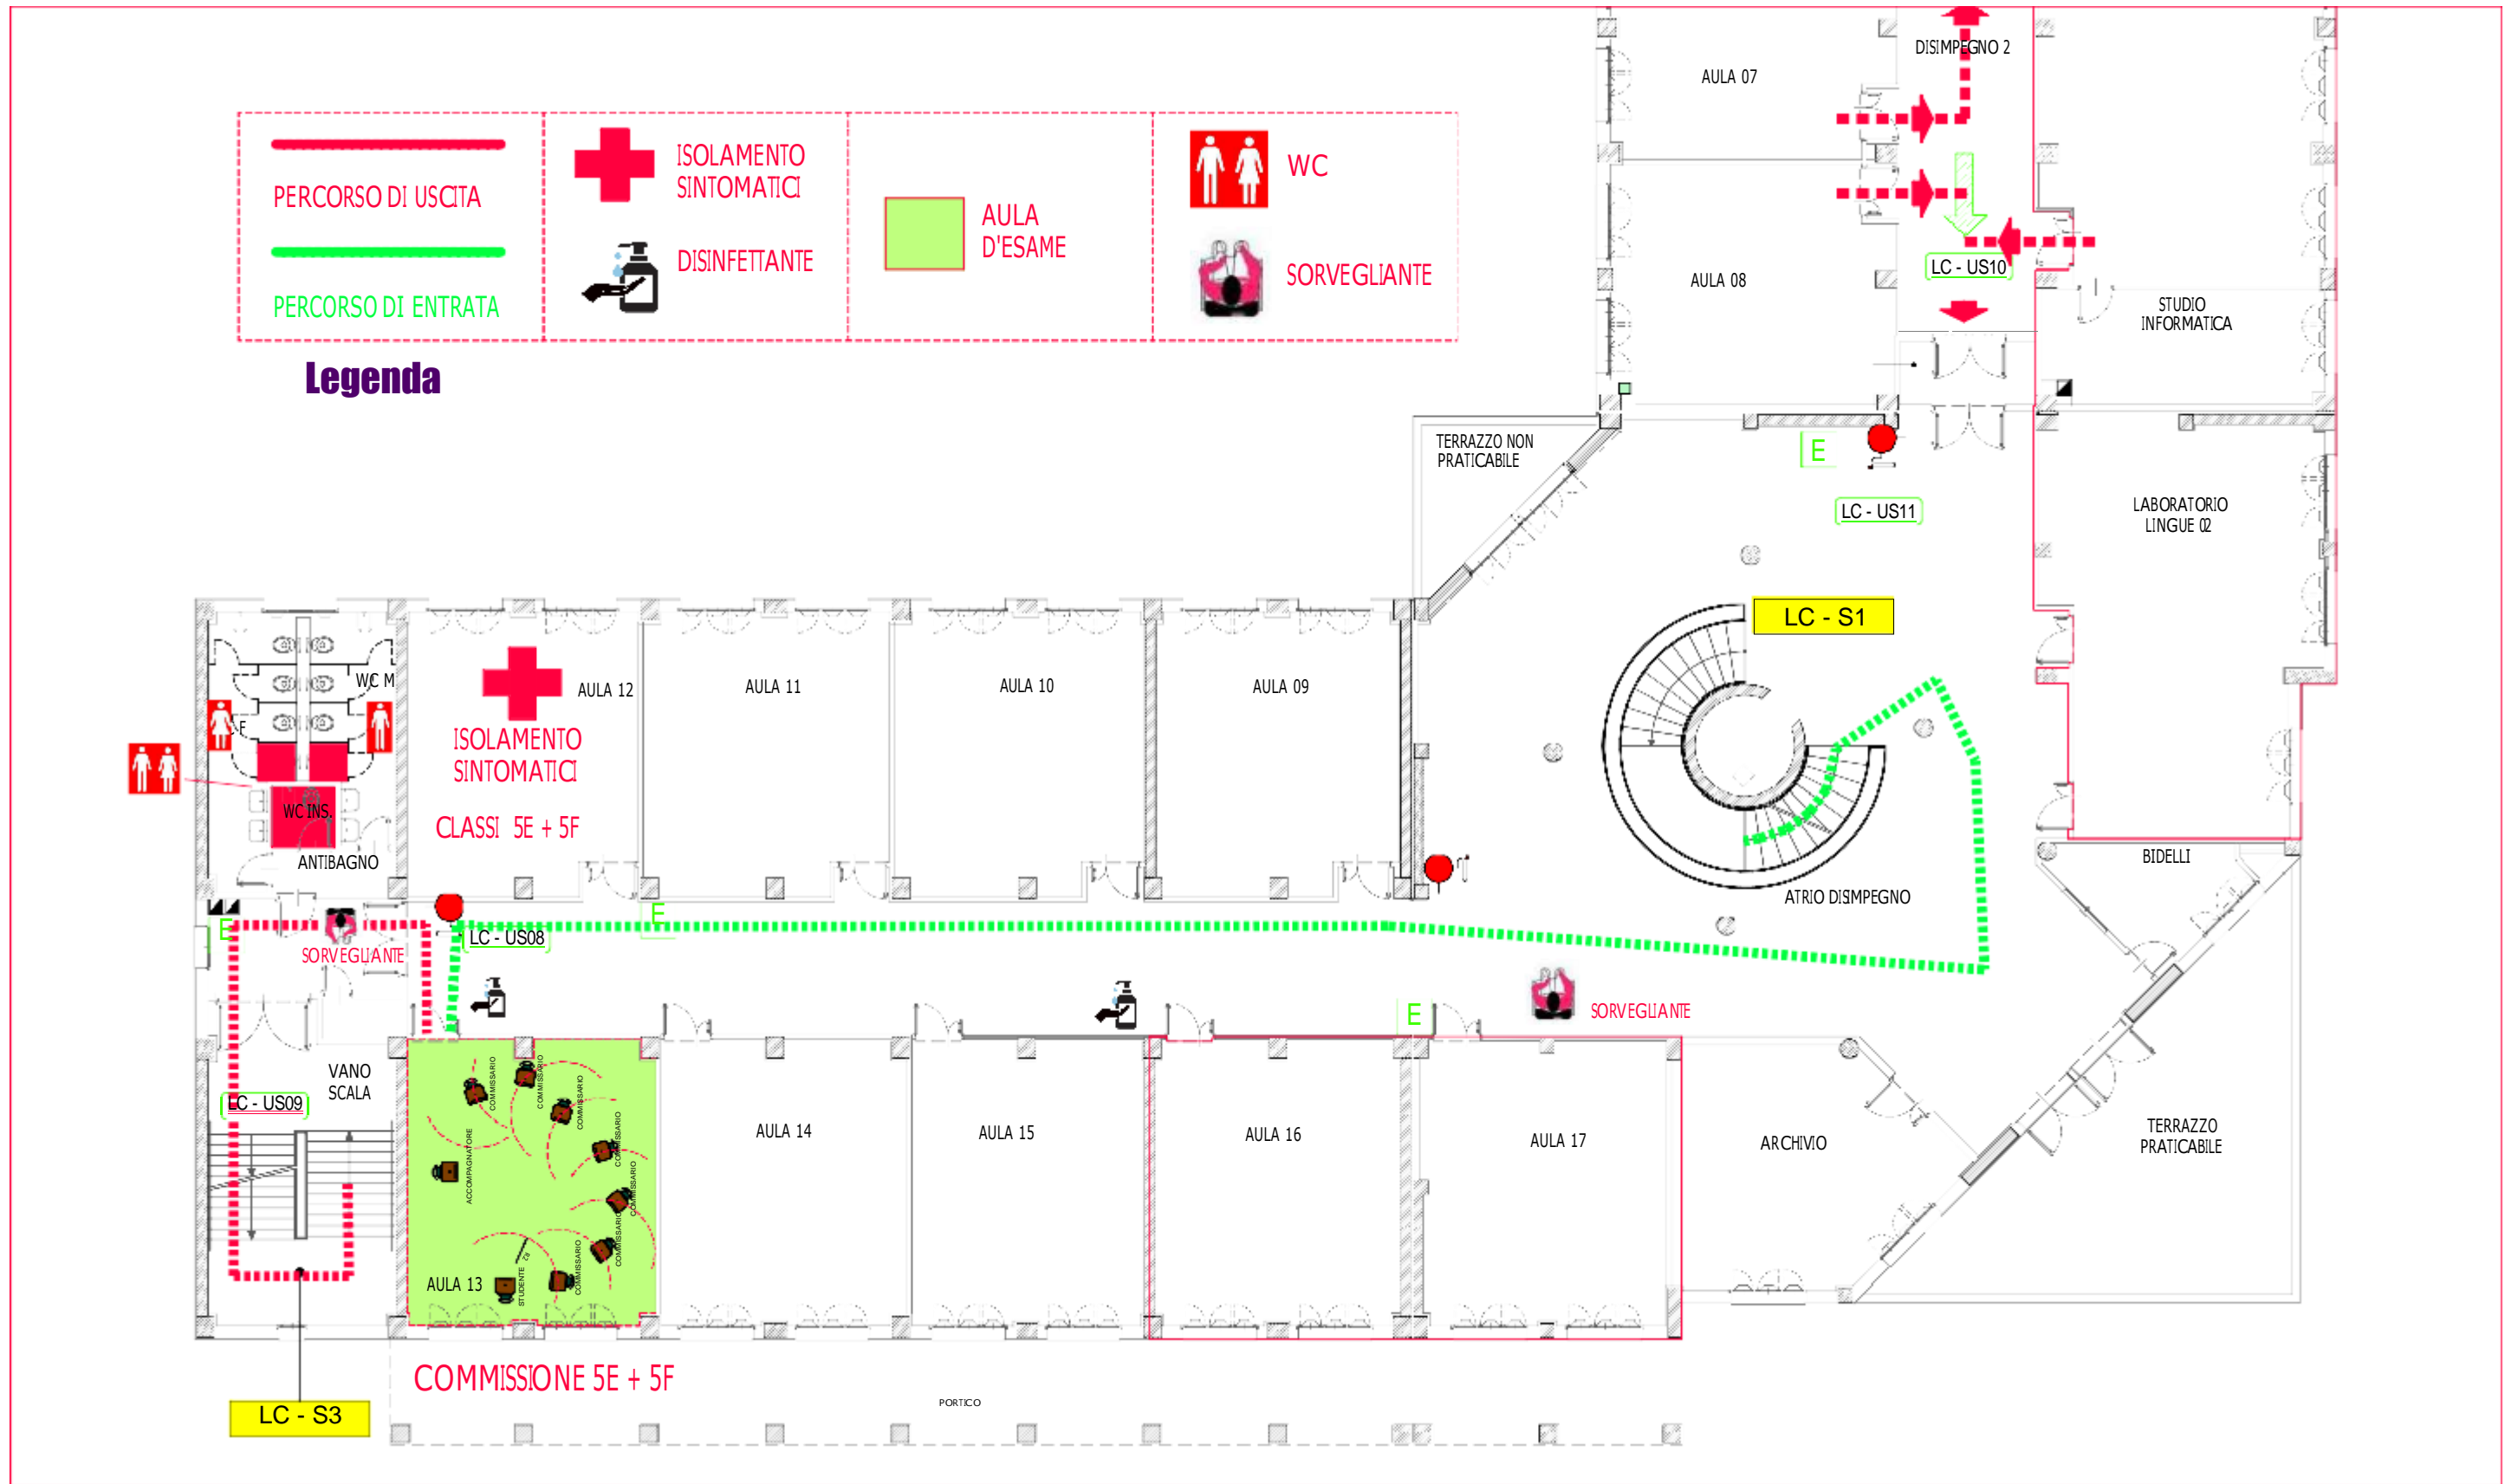

# PERCORSI ESAMI DI STATO 2021

Liceo Classico "Francesco Stelluti"

Via R.Pavoni, 18 - 60044 Fabriano (AN)

PIANO PRIMO  
5E + 5F